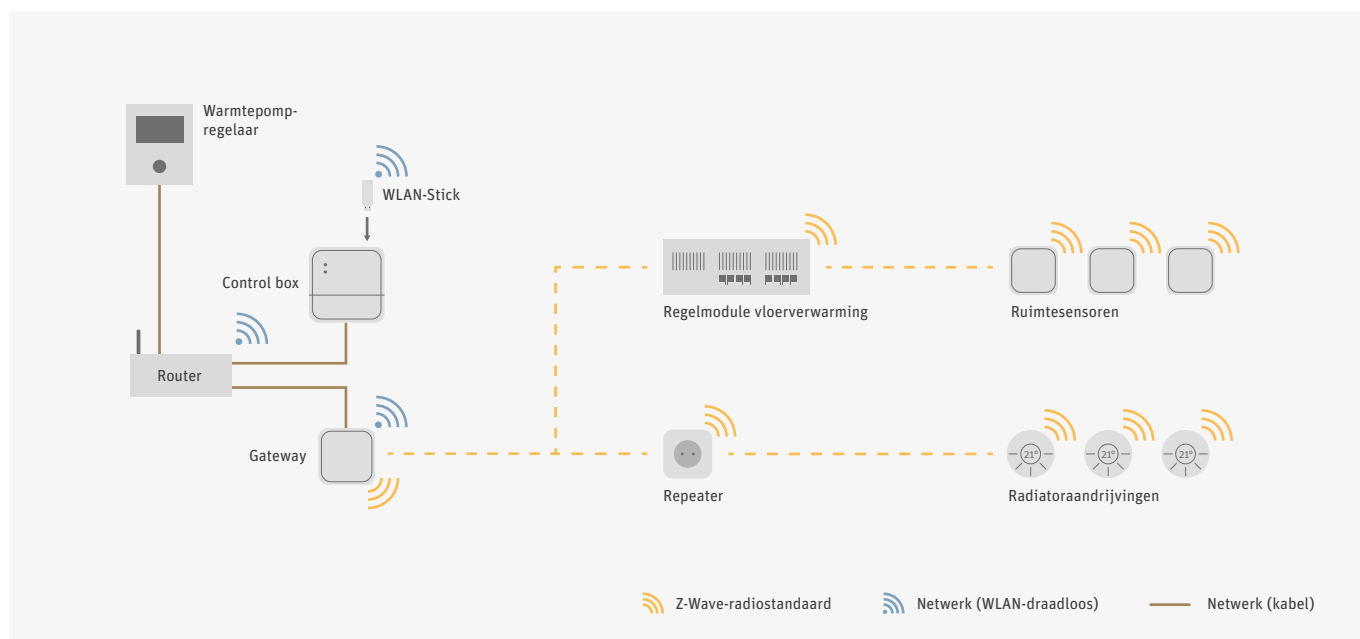

Ideale oplossing bij uitbreiding.

Desgewenst kan het bestaande warmteverdeelsysteem compleet of ten dele worden uitgerust met het intelligente systeem voor ruimtetemperatuurregeling voor verwarmen en koelen. De besturing van het vloerverwarmingssysteem kan zeer eenvoudig in de bestaande systemen worden geïntegreerd. Een adapterset waarborgt bovendien de correcte werking met nagenoeg alle gangbare radiatorafsluiters.

Uw meerwaarde.

Voor een kleine extra investering krijgt de gebruiker een perfect op de warmtepomp afgestemd systeem voor ruimtetemperatuurregeling, dat het energieverbruik evenals de warmteverdeling optimaliseert en zodoende de verwarmingskosten verlaagt. Met de eenvoudige bediening door middel van een klantvriendelijke app heeft de gebruiker bovendien de volledige controle over de warmtepomp en heeft hij alles in de hand.

Optimale combinatie.

In moderne gebouwen wordt vaak gebruik gemaakt van radiatoren in kinder- of slaapkamers en vloerverwarming in de woonruimten. Met alpha home kunnen radiatoren en vloerverwarmingen worden gecombineerd tot een efficiënt

Systeem alpha home.

Het tot stand brengen van de communicatie tussen de Gateway en de radiatoraandrijvingen/vloerverwarmingsbesturing verloopt eenvoudig en draadloos door op de verbindingstoets van de betreffende componenten te drukken.